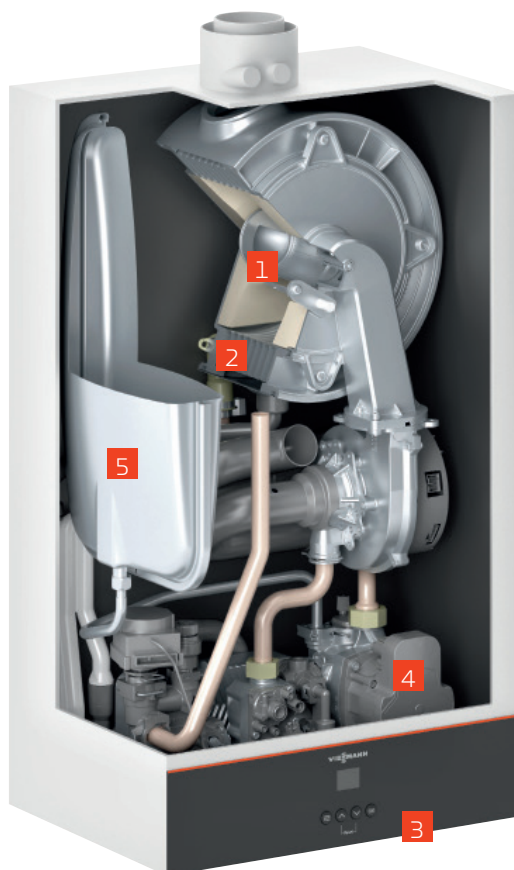

### H<sup>2</sup> READY · 20%

H<sup>2</sup> Ready 20%: certificata per il funzionamento con il 20% di contenuto di idrogeno nel metano

**VITODENS classic**  
(tipo BPKB)

- 1 Bruciatore Matrix-Plus
- 2 Scambiatore di calore Inox-Radial
- 3 Schermo LCD con retroilluminazione bianca e 4 pulsanti
- 4 Pompa ad alta efficienza
- 5 Vaso di espansione (8 litri)