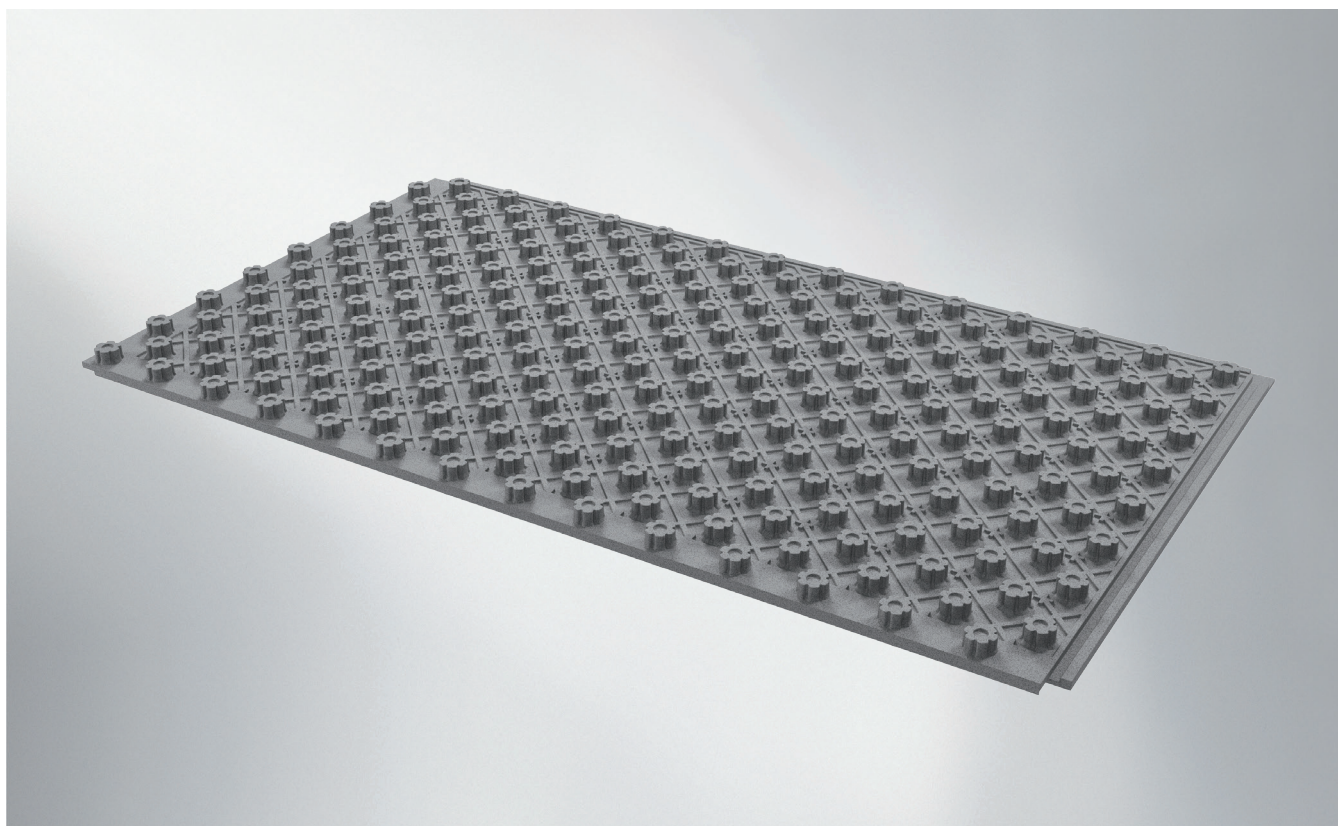

**Vitoset**

Pannello sistema ribassato

TOP PLUS 5

**VIESMANN**

Pannello isolante con elevata resistenza meccanica per sistemi radianti a pavimento da realizzare in abbinata massetti ribassati (es. 1 cm) di nuova generazione. Realizzato in polistirene espanso sinterizzato a cellule chiuse con resistenza alla compressione 500 kPa, additivato con grafite per aumentarne l'isolamento. La struttura incava delle bugne rende possibile la posa di tubo da 16 o 17 mm con passi, multipli di 50 mm. Tali caratteristiche lo rendono particolarmente adatto nel contesto della riqualificazione di edifici datati qualora - per esempio - si volesse evitare di sovraccaricare le strutture portanti di solai o pavimenti speciali.

#### **I VANTAGGI IN SINTESI**

- + Bassa inerzia termica se abbinato a massetti ribassati di nuova generazione
- + Elevata resistenza alla compressione
- + Ideale nelle ristrutturazioni, sostiene carichi importanti di peso in pochi centimetri
- + Possibile posare tubi da 16 o 17 mm con passo 50 mm
- + Idoneo per impianti di riscaldamento e raffrescamento

### Pannello sistema ribassato TOP PLUS 5