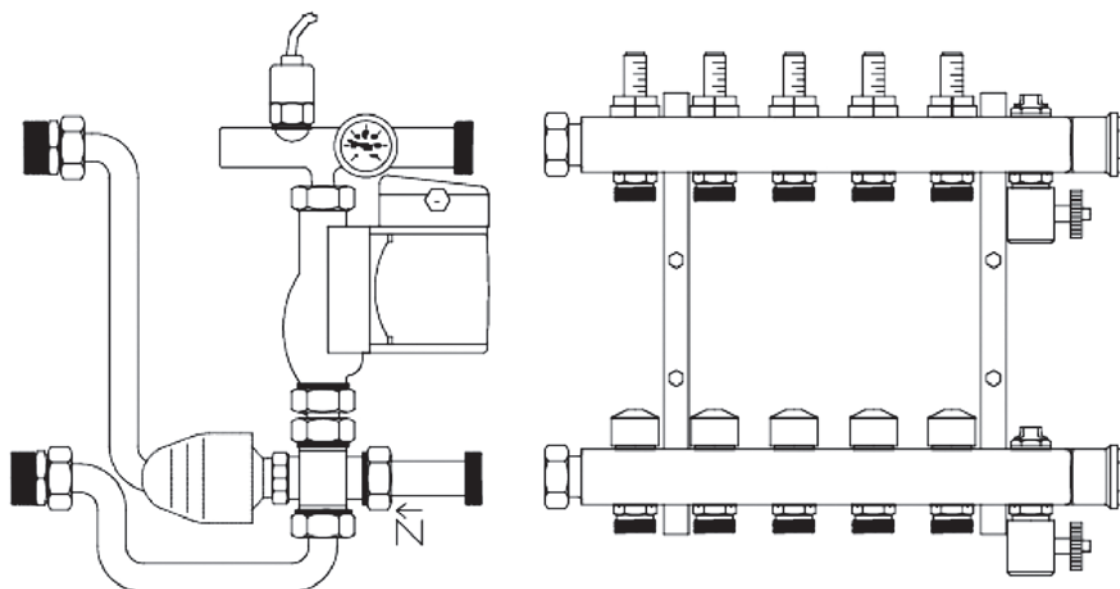

Cassetta isolata termicamente ed acusticamente per installazione ad incasso, colore RAL 9010, con già premontati collettori di distribuzione realizzati in materiale Acciaio INOX e gruppo punto fisso costituito da circolatore ad alta efficienza a basso consumo energetico, modello Wilo Yonos Para 15/-6.

Sono inoltre presenti i raccordi di connessione a tubo multistrato con attacco 3/4".

Il gruppo a punto fisso per circuito di bassa temperatura è munito di valvola di regolazione di portata e, opzionale, attuatore termostatico punto fisso con regolazione 40-70°C o servomotore elettrico per valvola miscelatrice 3 vie 230V 3 punti 180 secondi.

Dati tecnici

Numero circuiti bassa temperatura	4	5	6	7	8	9	10
Attacco collettore	G 1"	G 1"	G 1"	G 1"	G 1"	G 1"	G 1"
Attacco circuito su collettore	G 3/4" Eurocono	G 3/4" Eurocono	G 3/4" Eurocono	G 3/4" Eurocono	G 3/4" Eurocono	G 3/4" Eurocono	G 3/4" Eurocono
Temperatura e pressione esercizio	max 90°C a 6 bar	max 90°C a 6 bar	max 90°C a 6 bar	max 90°C a 6 bar	max 90°C a 6 bar	max 90°C a 6 bar	max 90°C a 6 bar
Portata acqua per modulo m3/h	3.5	3.5	3.5	3.5	3.5	3.5	3.5
Larghezza cassetta L (mm)	800	800	800	800	1000	1000	1000
Altezza cassetta H (mm)	650	650	650	650	650	650	650
Profondità (mm)	110	110	110	110	110	110	110